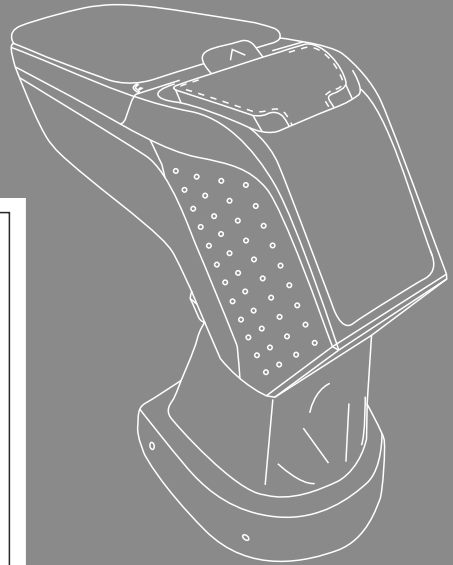

HYUNDAI ACCENT II. 2006-2009

ARMSTER 2:
V00265

EN	CENTER ARMREST
D	MITTELARMLEHNE
F	ACCOUDOIR CENTRAL
E	APOYABRAZOS CENTRAL
NL	CENTER CONSOLE
I	APPOGGIA BRACCIO CENTRALE
P	CONSOLE
H	KARTÁMASZ
CZ	OP RKY RUKY
SK	STREDOVA OPIERKA RUKY
SL	NASLON ROKE
HR	NASLON ZA RUKU
RO	COTIER
RU	О К
PL	PODŁOKIETNIK
TR	OTOMOBIL KOLÇA I

4x

St 4,8x16

4x

St 3,9x25

4x

Ø 4,3x12