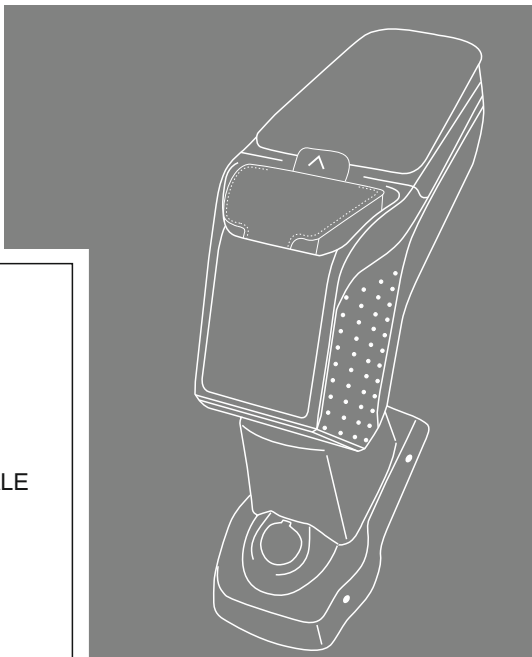

DACIA LOGAN / SANDERO 2017-

ARMSTER 2:

V00937

EN	CENTER ARMREST
D	MITTELARMLEHNE
F	ACCOUDOIR CENTRAL
E	APOYABRAZOS CENTRAL
NL	CENTER CONSOLE
I	APPOGGIA BRACCIO CENTRALE
P	CONSOLE
H	KARTÁMASZ
CZ	OPĚRKY RUKY
SK	STREDOVA OPIERKA RUKY
SL	NASLON ROKE
HR	NASLON ZA RUKU
RO	COTIERĂ
RU	ПОДЛОКОТНИК
PL	PODŁOKIETNIK
TR	OTOMOBİL KOLÇAĞI